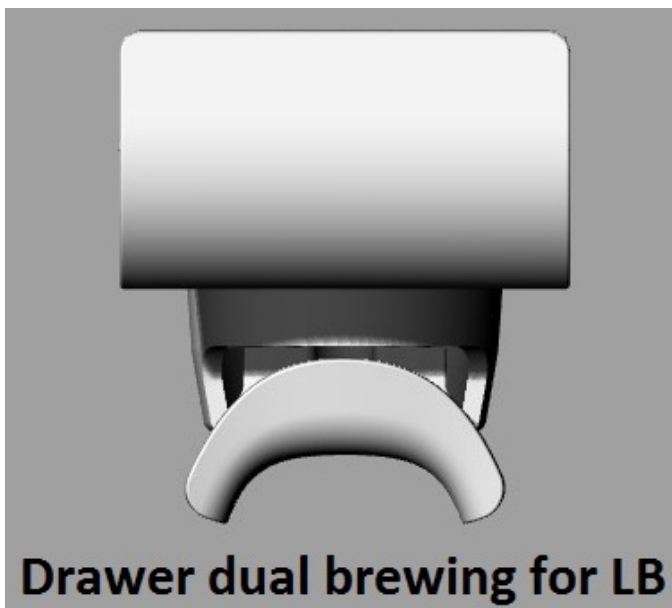

CINO®

Nome Prodotto

Griglia- Grid

Modello

OP_GRIGLIA

Informationi:

Misure : 212 x 184 x 63 mm

Peso : 0.5 kg

Materiale: ABS

Griglia per le capsule usate,
misura adatta per STORAGE BOX e
MAIA

CINO®

Nome Prodotto **CASSETTO DOPPIA EROGAZIONE per LB**

Referenza : **43.99.2**

Cassetto per gruppo MAIA LB
per doppia erogazione